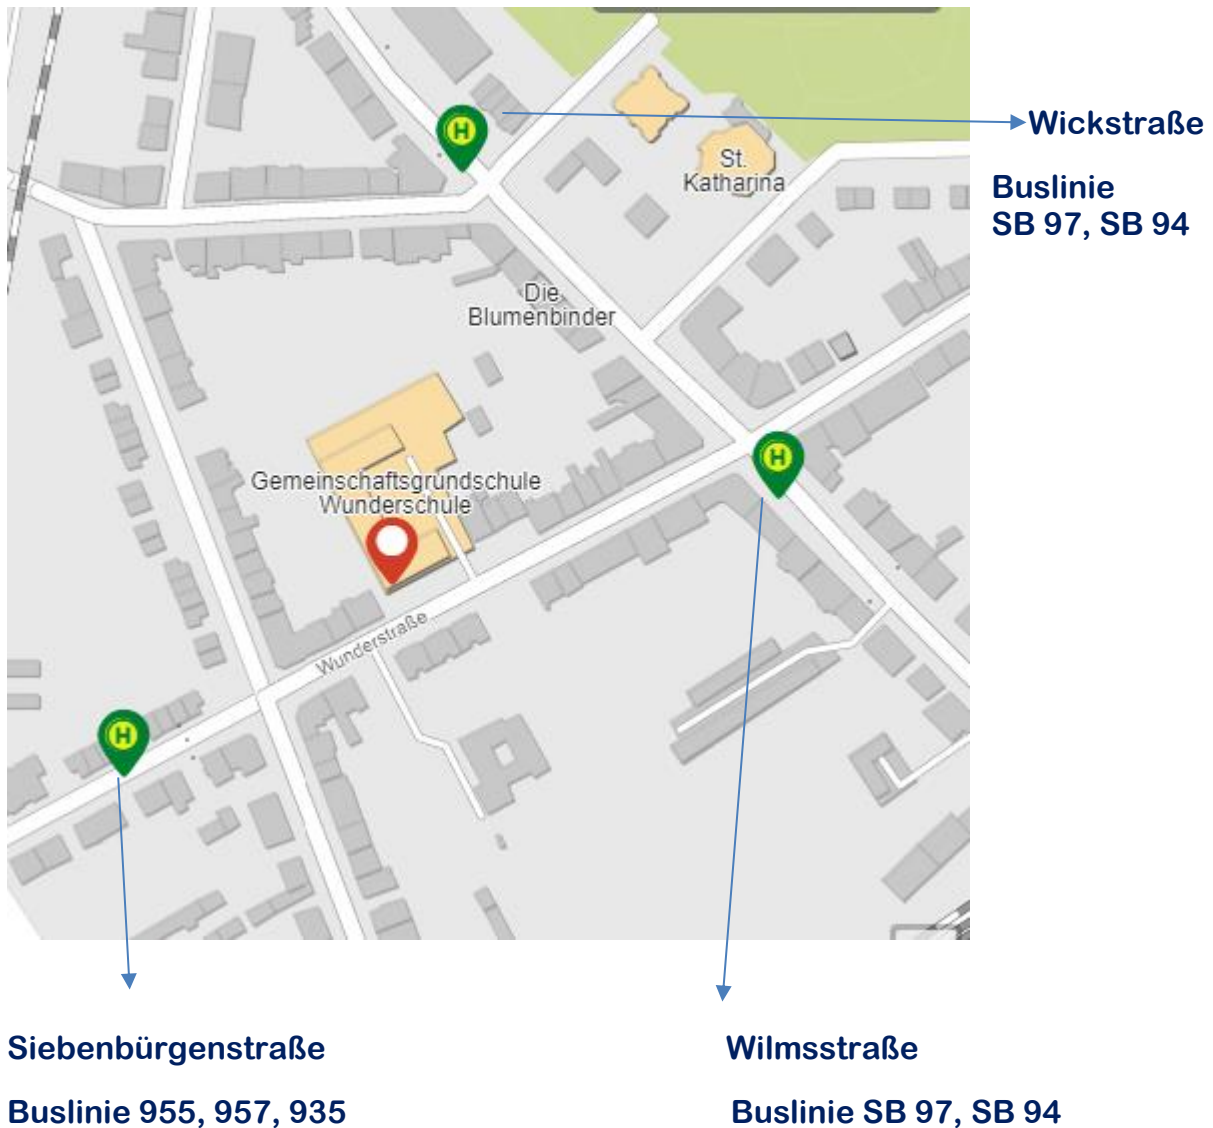

Wegbeschreibung zur Wunderschule

Wunderschule, Wunderstr. 15, 46049 Oberhausen

Treffpunkt: Schulhof

Sie erreichen die Wunderschule, Wunderstr. 15, 46049 Oberhausen
mit den Buslinien:

955, 957, 935 Haltestelle Siebenbürgenstraße

SB 97, SB 94 Haltestelle Wilmsstraße oder Wickstraße